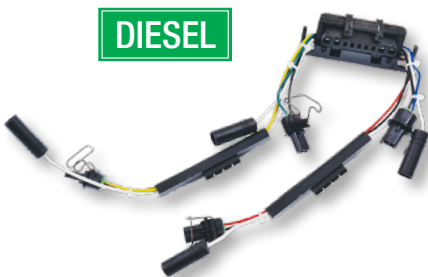

**Turbochargers**

4 New SKUs Available

**2-55083**  
Dodge Ram 2500 (1998-96)  
Dodge Ram 3500 (1998-96)

**2-55085**  
Jeep Grand Cherokee (2009-07)  
Mercedes-Benz 3.0L CDI (2013-07)

**2-551020**  
Audi A4 (1999-97)  
Audi A4 Quattro (2000-97)  
Volkswagen Passat (1999-98)

**Diesel Fuel Injection Harnesses**

1 New SKU Available

**Door Lock Actuators**

6 New SKUs Available

**Fuel Vapor Canisters**

5 New SKUs Available

**2-370006**  
Ford F Pickups, E-Vans & Excursion (2003-98)  
International Trucks (2005-98)  
VIO Over 700,000