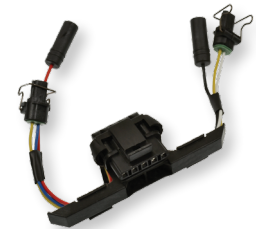

**Turbocharger**

**Diesel Fuel Injection Harness**

15 New SKUs Available

1 New SKU Available

**DIESEL**

**DIESEL**

2551011 - Reman  
 GM 2500/3500 HD Trucks (2004-02)  
 VIO Over 100,000

255065 - New  
 Audi A4 (2006-00)  
 VW Passat (2005-00)  
 VIO Over 250,000

2551027 - New  
 Mini (2016-07)  
 VIO Over 200,000

2-370005  
 Ford E350 and Super Duty (1997-95)  
 VIO Over 350,000

**Diesel Emissions Fluid Pump**

**Diesel Fuel Transfer Pump**

**Diesel Glow Plug Wiring Harness**